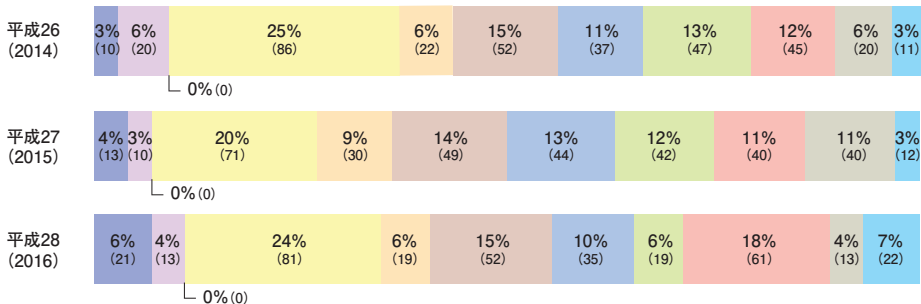

# 学部卒業生の進路 (2014~2016年度)

- 国家公務員
- メーカー
- 地方公務員
- 運輸・通信・メディア・電力
- 司法修習生
- サービスほか
- ロースクール進学
- 司法試験・公務員・大学院等再受験
- 大学院進学
- その他
- 金融・保険